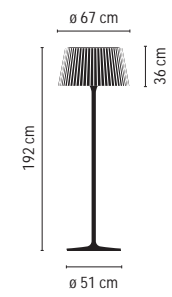

Plis Outdoor

Design by Ramos & Bassols.

4030 / 4035.

White lacquer / Lacado blanco.

Polyethylene diffuser / Difusor de polietileno.

2 x COMPACT FLUORESCENT E27 230V 23W Max.

4030 / 4035.

IP64

4030.
Surface cable / Cable en superficie.

IP65

4035.
Built-in cable / Cable empotrado.PLIS OUTDOOR. Family / Familia
Pages / Páginas: A-170/444. B-438.

4035.

4030.