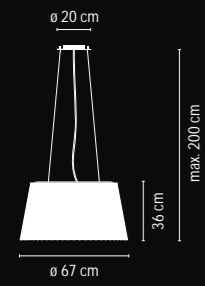

IP65

Plis Outdoor

Design by Ramos & Bassols.

4040-03.

White lacquer / Lacado blanco.

Polyethylene diffuser / Difusor de polietileno.

2 x COMPACT FLUORESCENT E27 230V 23W Max.

White canopy /
Floron blanco.