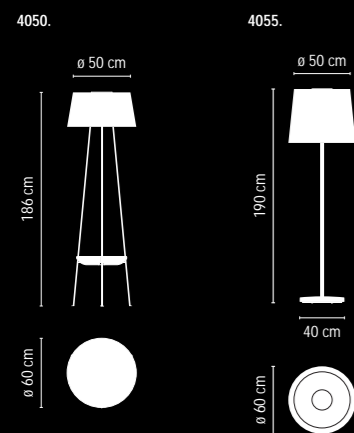

4055-03.

4055-08.

4050-04.

4050-07.

IP64

Wind

Design by Jordi Vilardell

4050 / 4055.

White, black, green and orange fiberglass /
 Fibra de vidrio blanco, negro, verde y naranja.
 Acrylic diffuser / Difusor de metacrilato.
 1 x 2GX13 230V 40W (T5C).

WIND. Family / Familia
 Pages / Páginas: A-142/428. B-142/428. C-146/434. D-432. E-432.