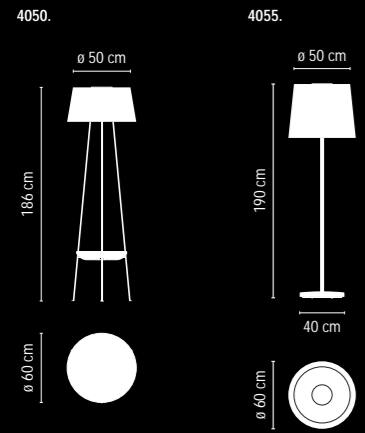

4055-03.

4055-08.

4050-04.

4050-07.

IP64

Wind

Design by Jordi Vilardell

4050 / 4055.

White, black, green and orange fiberglass /
 Fibra de vidrio blanco, negro, verde y naranja.
 Acrylic diffuser / Difusor de metacrilato.
 1 x 2GX13 230V 40W (T5C).

WIND. Family / Familia
 Pages / Páginas: A-142/428. B-142/428. C-146/434. D-432. E-432.